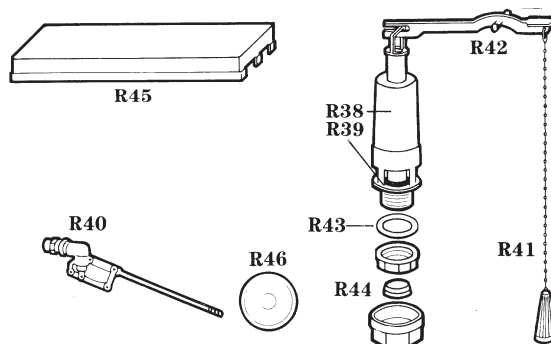

EUROGARDA

CASSETTA "GARDA"

CASSETTA "BENACO"

CASSETTA "MINCIO"

CODICE RIFERIMENTO DISEGNO	DESCRIZIONE	DISPONIBILITÀ	CODICE GTL
R17	Membrana per rubinetto galleggiante	*	E1125330
R01+R05+R06+R19	Placca "GARDA" completa bianca	*	E6002011
R07	Rubinetto a galleggiante "GARDA"	*	E8001001
R09	Asta "GARDA" con sfera	*	E6010201
R23	Guarnizioni per batterie "BENACO"	*	E8120041
R24	Dadi per batterie "BENACO"	*	E7152071
R25	Rosoni copridado "BENACO"	*	E7250001
R42	Leve per cassette "MINCIO"	*	E7223323
R19	Kit montaggio placca "EUROGARDA"	*	E6013021

NB: PER SFERA RIF. 10 ORDINARE NS. CODICE 217600PR

ATTENZIONE: Ogni altro riferimento illustrato non è più disponibile