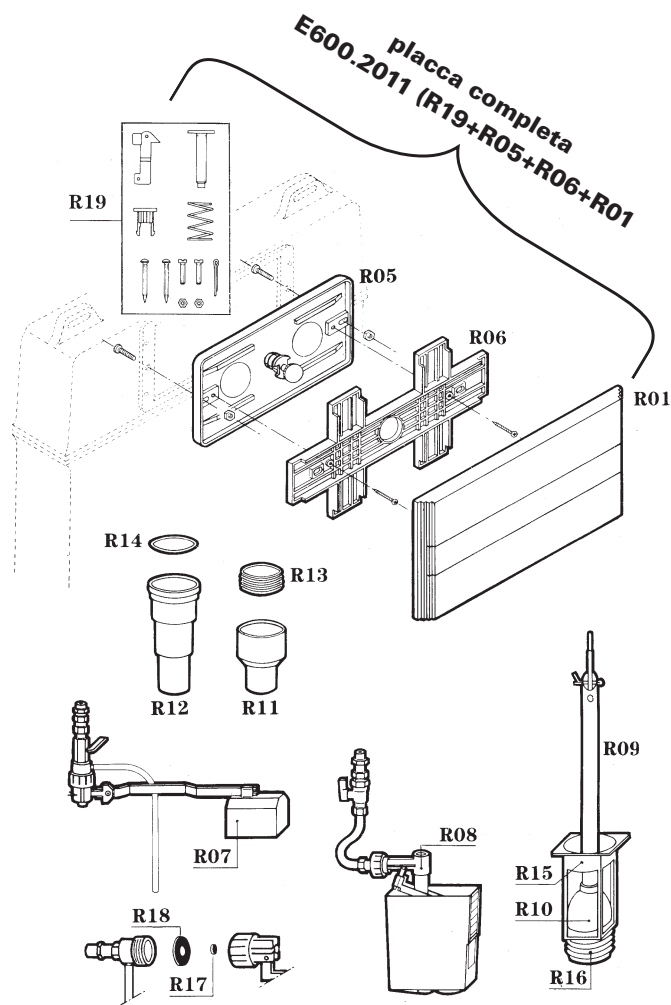

EUROGARDA

CASSETTA "GARDA"

CASSETTA "BENACO"

CASSETTA "MINCIO"

CODICE RIFERIMENTO DISEGNO	DESCRIZIONE	DISPONIBILITÀ	CODICE GTL
R17	Membrana per rubinetto galleggiante	*	E1125330
R01+R05+R06+R19	Placca "GARDA" completa bianca	*	E6002011
R07	Rubinetto a galleggiante "GARDA"	*	E8001001
R09	Asta "GARDA" con sfera	*	E6010201
R23	Guarnizioni per batterie "BENACO"	*	E8120041
R24	Dadi per batterie "BENACO"	*	E7152071
R25	Rosoni copridado "BENACO"	*	E7250001
R42	Leve per cassette "MINCIO"	*	E7223323
R19	Kit montaggio placca "EUROGARDA"	*	E6013021

NB: PER SFERA RIF. 10 ORDINARE NS. CODICE 217600PR

ATTENZIONE: Ogni altro riferimento illustrato non è più disponibile