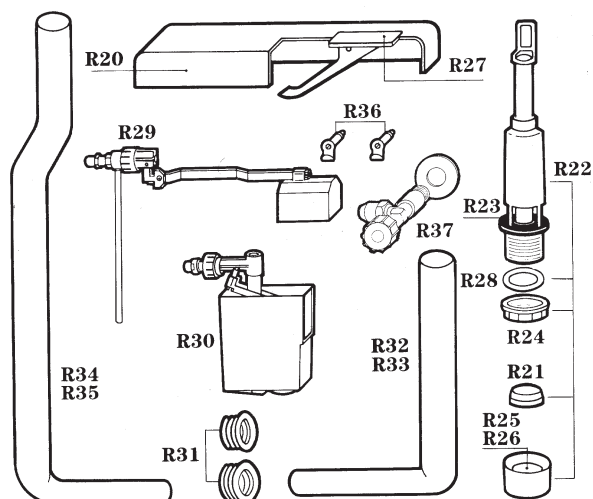

EUROGARDA

CASSETTA "GARDA"

CASSETTA "BENACO"

CASSETTA "MINCIO"

CODICE RIFERIMENTO DISEGNO	DESCRIZIONE	DISPONIBILITÀ	CODICE GTL
R17	Membrana per rubinetto galleggiante	*	E1125330
R01+R05+R06+R19	Placca "GARDA" completa bianca	*	E6002011
R07	Rubinetto a galleggiante "GARDA"	*	E8001001
R09	Asta "GARDA" con sfera	*	E6010201
R23	Guarnizioni per batterie "BENACO"	*	E8120041
R24	Dadi per batterie "BENACO"	*	E7152071
R25	Rosoni copridado "BENACO"	*	E7250001
R42	Leve per cassette "MINCIO"	*	E7223323
R19	Kit montaggio placca "EUROGARDA"	*	E6013021

NB: PER SFERA RIF. 10 ORDINARE NS. CODICE 217600PR

ATTENZIONE: Ogni altro riferimento illustrato non è più disponibile