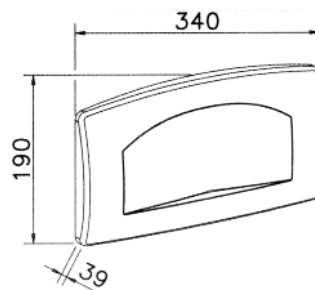

**Vecchia placca fuori produzione.  
Per la sostituzione utilizzare il kit  
a fianco raffigurato cod. GTL JO270400  
(placca interna + placca esterna)**

⑭ Placca interna nuova

⑮ Placca esterna nuova

CODICE RIFERIMENTO DISEGNO	DESCRIZIONE	DISPONIBILITÀ	CODICE GTL
	Leve cassette Nixe-Jomo	*	<b>JO230014</b>
14+15	Kit gruppo placca interna + est esterna tipo nuovo adattabile alle vecchie cassette	*	<b>JO270400</b>
12	Rubinetto galleggiante vecchia cassetta 6/9 lt.	*	<b>JO487012</b>
11+8	Batteria vecchia cassetta incasso JOMO 6/9 lt.	*	<b>JO577061</b>