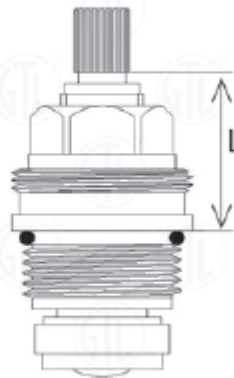

NOTE TECNICHE AL CAPITOLO

La lunghezza dell'asta è rilevata dal piano di battuta del vitone sul corpo del rubinetto, broccia esclusa. Se non specificato, la lunghezza è di mm. 20.