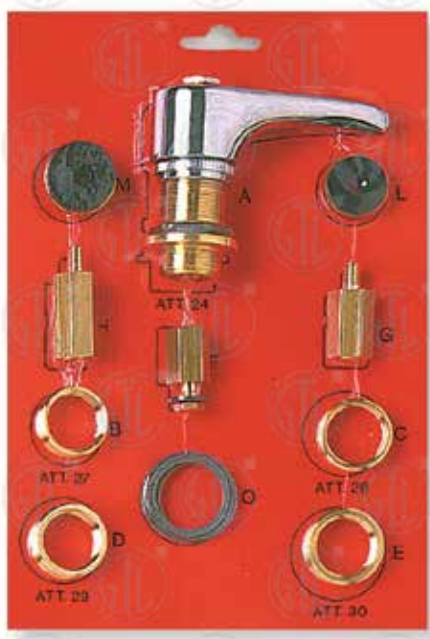

RICAMBI PER RUBINETTI

Vitoni universali per passo rapido con quattro ghiera diametro esterno mm 27-28-29-30

Vendita solo a confezioni intere

Codice	PZ
810400L	5