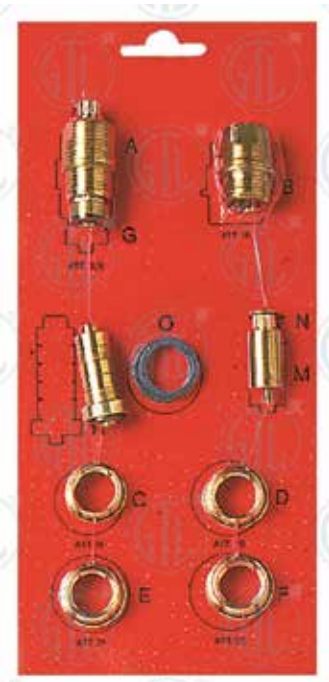

Codice	PZ
8150140L	5

ASSORTIMENTI PER MONTAGGIO VITONI

Cassette 15 pezzi: corpi vitone, aste, valvole, maniglia a farfalla

Codice	PZ
8101000L	1

Kit per vitoni con riduzioni, prolunghe, valvole, asta brocciata 8/24