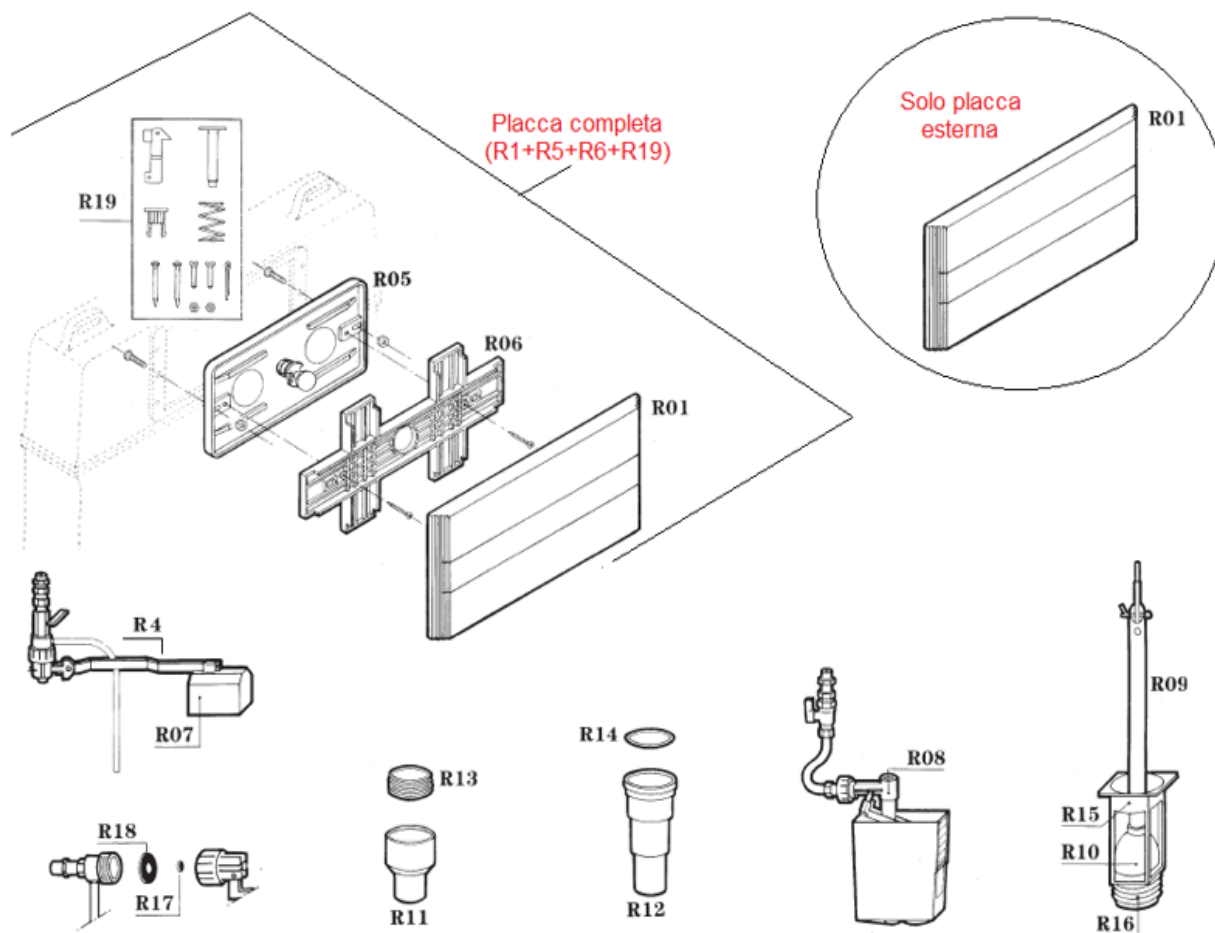

EUROGARDA

GARDA INCASSO

accessori e ricambi

Codice	Descrizione	Codice GTL
R01+R05+R06+R19	Placca Garda completa bianca	E6002011
R01	Solo placca esterna Garda bianca	E0111052
R07	Rubinetto a galleggiante Garda	E8001001
R04	Solo astina per rubinetto galleggiante	E8001001A
R09	Asta Garda con sfera	E6010201
R10	Galleggiante in para diametro mm. 62, foro mm. 17	217600PR
R18	Membrana per rubinetto galleggiante	E1125330
R19	Kit montaggio placca Eurogarda	fuori produzione

Altri ricambi Eurogarda		
R23	Guarnizione per batteria cassetta esterna Benaco	E8120041
R24	Dadi per batteria cassetta esterna Benaco	E7152071
R25	Rosone copri dado cassetta esterna Benaco	E7250001
R42	Leva per cassetta alta Mincio	E7223323