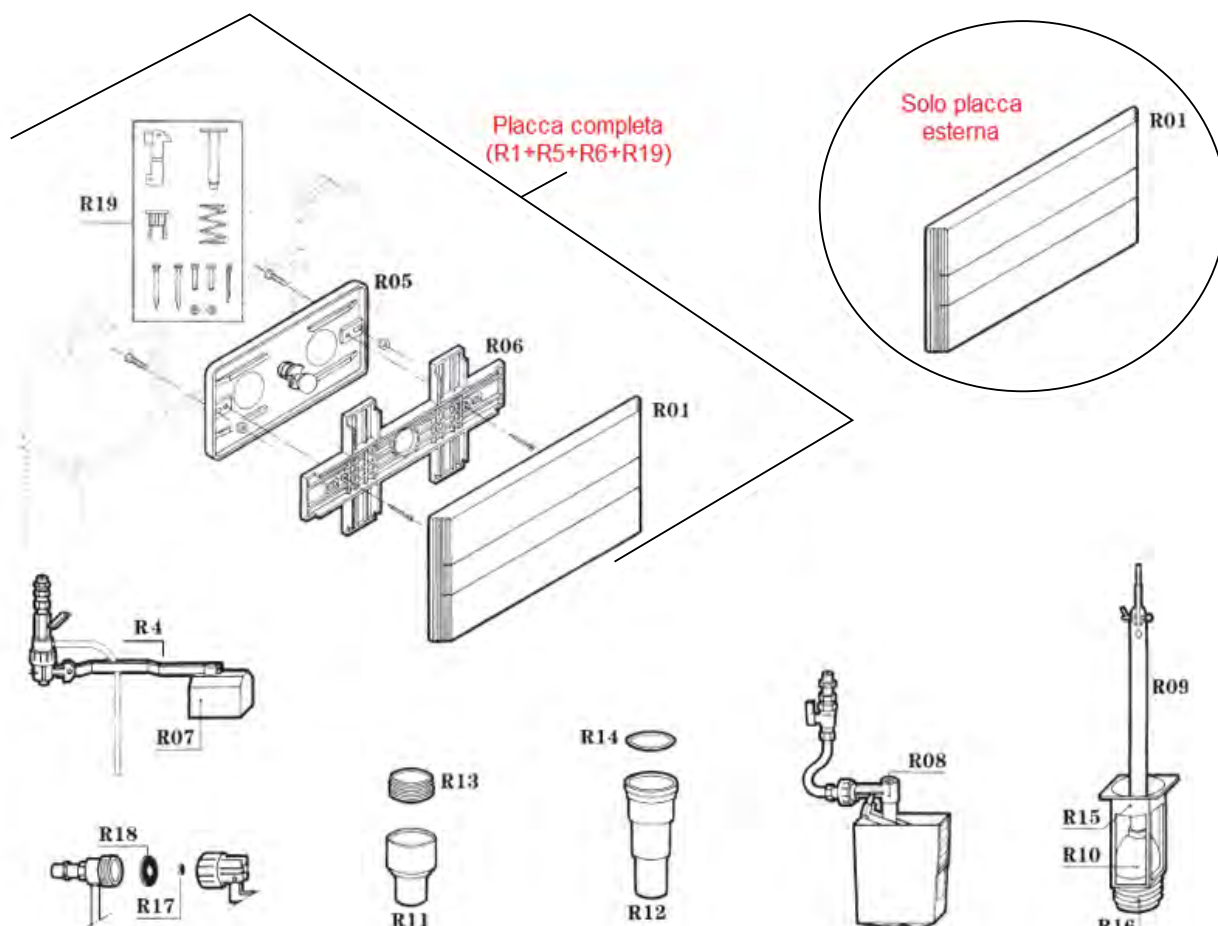

EUROGARDA

GARDA INCASSO

accessori e ricambi

Codice	Descrizione	Codice GTL
R01+R05+R06+R19	Placca Garda completa bianca	E6002011
R01	Solo placca esterna Garda bianca	E0111052
R07	Rubinetto a galleggiante Garda	E8001001
R04	Solo astina per rubinetto galleggiante	E8001001A
R09	Asta Garda con sfera	E6010201
R10	Galleggiante in para diametro mm. 62, foro mm. 17	217600PR
R18	Membrana per rubinetto galleggiante	E1125330
R19	Kit montaggio placca Eurogarda	fuori produzione