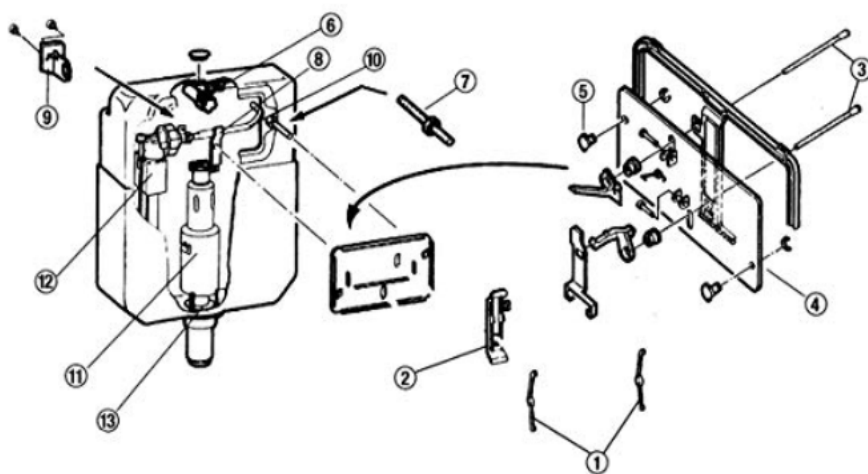

JOMO

INCASSO 6/9 LT. FINO AL 2001

accessori e ricambi

Codice	Descrizione	Codice GTL
	Leve cassette Nixe-Jomo	JO230014
270400	Kit gruppo placca interna + esterna tipo nuovo adattabile alle vecchie cassette	JO270400
12 - 487012	Rubinetto galleggiante vecchia cassetta 6/9 lt.	JO487012
11+8 - 577061	Batteria adattabile alla vecchia cassetta incasso JOMO 6/9 lt.	JO577061