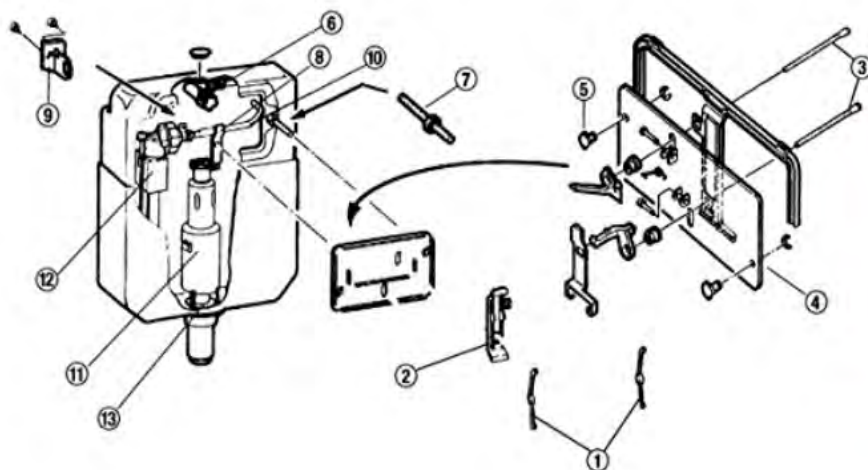

JOMO

INCASSO 6/9 LT. FINO AL 2001

accessori e ricambi

Codice	Descrizione	Codice GTL
	Leve cassette Nixe-Jomo	JO230014
270400	Kit gruppo placca interna + esterna tipo nuovo adattabile alle vecchie cassette	JO270400
12 - 487012	Rubinetto galleggiante vecchia cassetta 6/9 lt.	JO487012
11+8 - 577061	Batteria adattabile alla vecchia cassetta incasso JOMO 6/9 lt.	JO577061