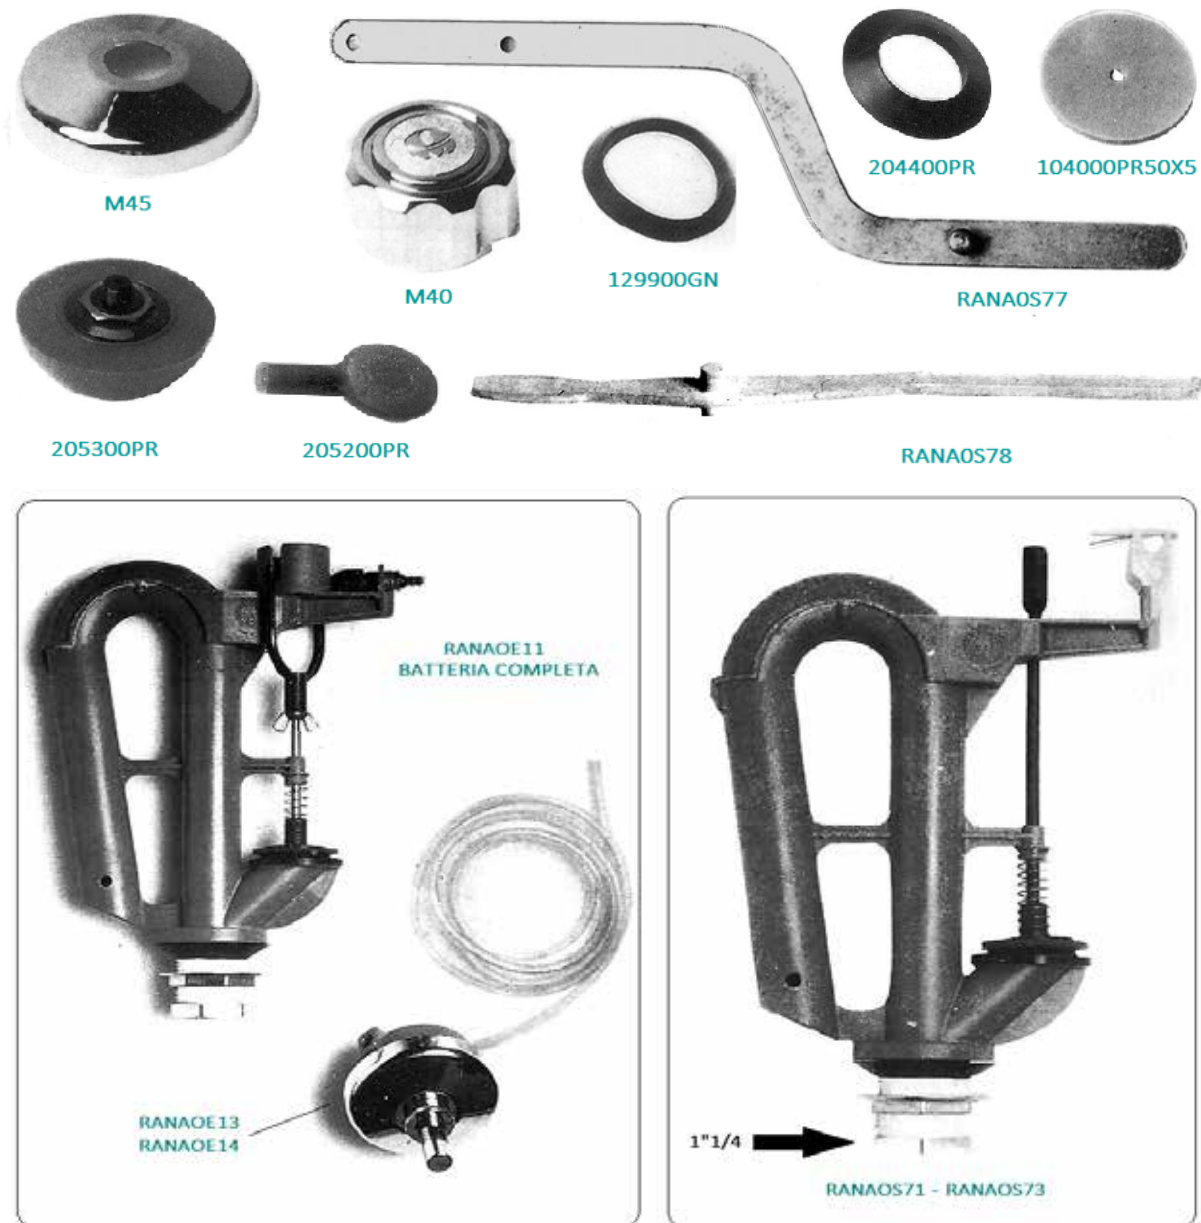

# BATTERIE E RICAMBI VARI

accessori e ricambi

Codice	Descrizione	Codice GTL
205300PR	Camera d'aria con raccordo	205300PR
205200PR	Comando pneumatico	205200PR
204400GN	Guarnizioni coniche mm. 66x40x10	204400GN
129900GN	Guarnizioni coniche 1" 1/4x32	129900GN32
104000PR	Guarnizioni para mm. 50x5x3	104000PR50X5
M40	Maniglia in ottone cromato	
M45	Rosone in ottone cromato	
RANA0S77	Leva in acciaio per esterne	RANA0S77
RANA0S78	Leva in plastica per esterne	RANA0S78
RANA0E11	Batteria "RANA" ECO completa di pulsante	RANA0E11
RANA0S71	Batteria "RANA" esterna con leva in acciaio	RANA0S71
RANA0S73	Batteria "RANA" esterna con leva in plastica	RANA0S73
RANA0E13	Scatola pulsante ECO completa	RANA0E13
RANA0E14	Pulsante in ottone cromato	RANA0E14